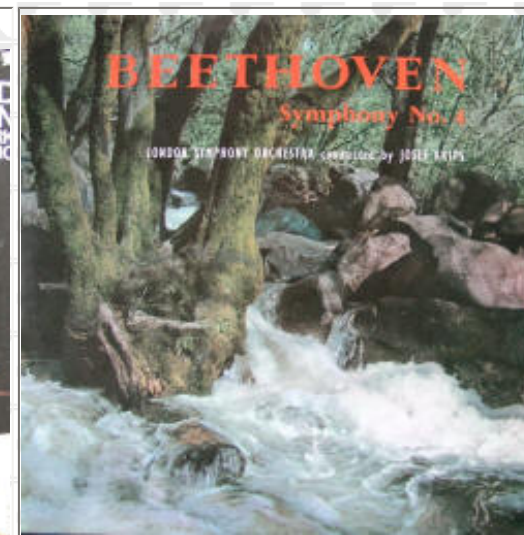

JOSEF KRIPS
LONDON SYMPHONY ORCH.
VG+