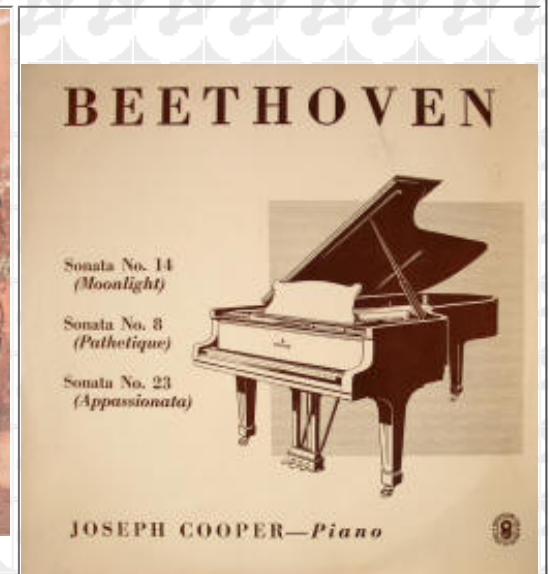

NM

MINDRU KATZ, piano
JOHN BARBIROLI
THE HALLE' ORCHESTRA
VG+

NM

VG+

VG+

VG+

VG+