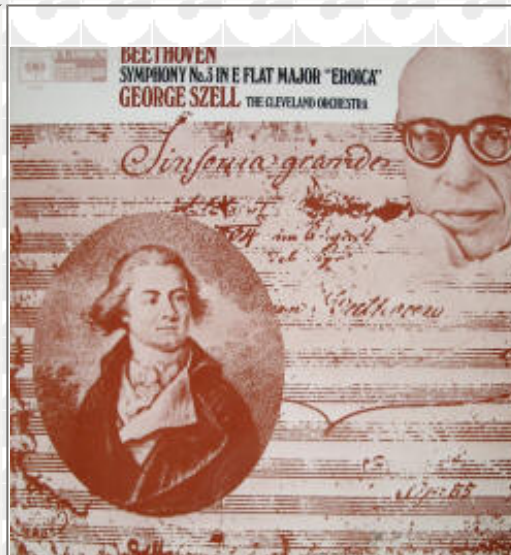

**CARL BAMBERGER & WALTER GOEHR  
FRANKFURT OPERA ORCHESTRA  
VG+**

**VG+**

**ARTHUR ROTHER  
ORCHESTRA SINFONICA DI BERLINO  
VG+**

**VG+**

**VG+**

**GEORGE HURST  
ROYAL DANISH ORCH.  
(PRESENTA GRAFIETTI) VG**