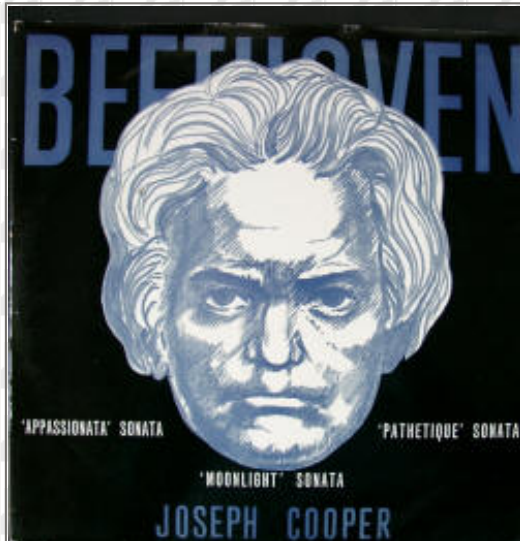

**ANDOR FOLDES, piano**  
**FERDINAND LEITNER**  
**BERLIN PHILHARMONIC ORCH.**  
**VG+**

**VG+**

**NM**

**CLAUDIO ARRAU, piano**  
**ALCEO GALLIERA**  
**PHILHARMONIA ORCHESTRA**  
**VG+**

**VG+**

**HERBERT MENGES**  
**PHILHARMONIA ORCHESTRA**  
**VG+ 'WHITE DOG'**

**BISHOP-KOVACEVICH, piano**  
**COLIN DAVIS**  
**LONDON SYMPHONY ORCH**  
**NM**

NM

MINDRU KATZ, piano  
 JOHN BARBIROLI  
 THE HALLE' ORCHESTRA  
 VG+

NM

VG+

VG+

VG+

VG+

**GWENNETH PRYOR, piano**  
**CARLOS VILLA, violin**  
**NM**

**GWENNETH PRYOR, piano**  
**CARLOS VILLA, violin**  
**VG+**